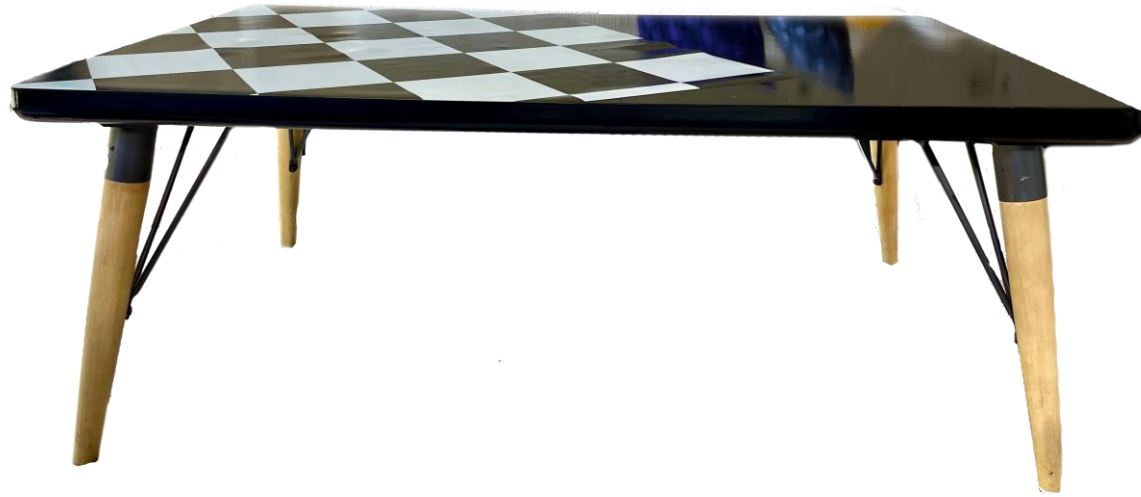

QTY5

White Top [CT05]

R350.00 Excl.
Vat

QTY12

Concrete Top [CT06]

R400.00 Excl.
Vat

QTY12

Memphis Table [CT07]